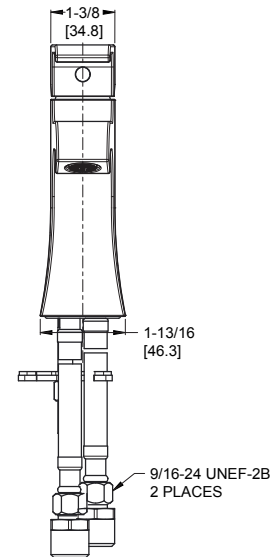

WARRANTY / GARANTÍA

- Finish and Function Lifetime Warranty
- Garantía de Acabado y Función de por vida

PROJECT / PROYECTO: _____

CONTRACTOR / CONTRATISTA: _____

NOTES / NOTAS: _____