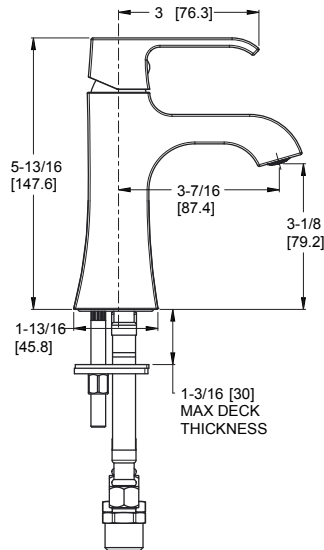

WARRANTY / GARANTÍA

- Finish and Function Lifetime Warranty
- Garantía de Acabado y Función de por vida

PROJECT / PROYECTO: _____

CONTRACTOR / CONTRATISTA: _____

NOTES / NOTAS: _____